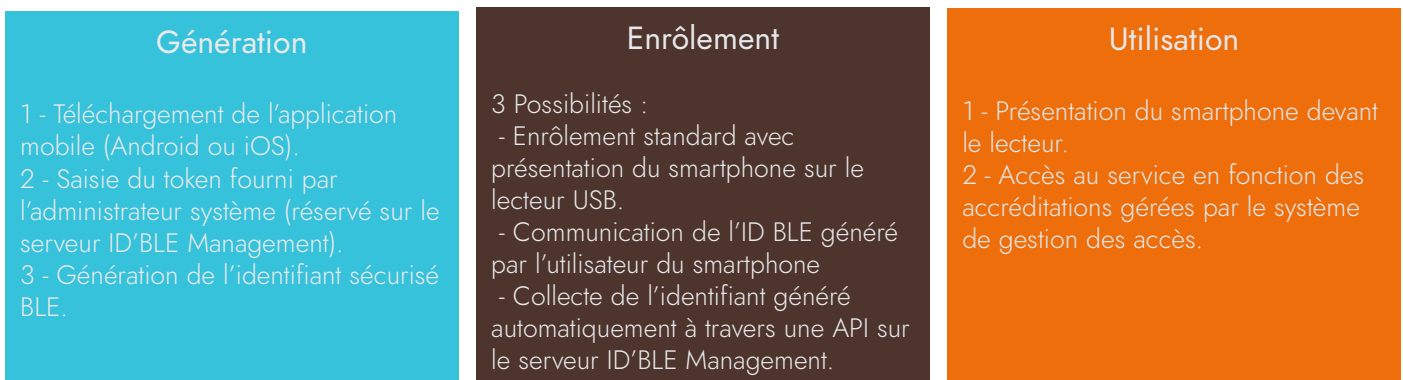

Solution hautement sécurisée, simple à déployer et totalement indépendante pour l'utilisateur

### Pourquoi favoriser le BLE ?

- Distribuez vos identifiants dématérialisés BLE plus facilement que vos badges physiques
- Génération de plusieurs identifiants selon l'usage (Bureau, Piscine Municipale, Bibliothèque...)
- Echanges sécurisés entre le lecteur et l'application
- Une API serveur ouverte et simple à exploiter
- Une interface serveur ID'BLE Management personnalisable