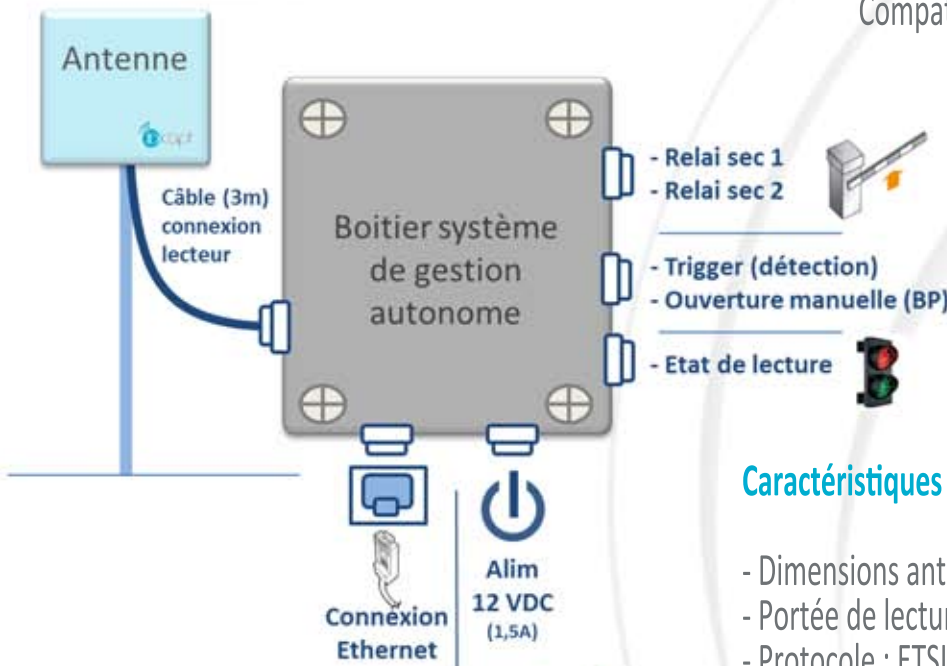

## Lecteur autonome Longue distance (7 - 10 mètres) Référence 9203-T-UHF

3 modèles : 512 UID - 2000 UID - 5000 UID (Unique ID)  
Compatible avec logiciel de contrôle d'accès  
Editeur de logiciel partenaire

### Middlewares et utilitaires associés:

**ID'event**  
Téléchargement historique de lecture  
Manuelle ou automatique (périodique)

**ID'update**  
Ajout / suppression IUD (utilisateur)  
Mise à jour manuelle ou périodique

**ID'open**  
Activation / désactivation du système  
Ponctuelle ou permanente

**ID'time**  
Configuration et gestion des plages horaires de fonctionnement

**ID'access**  
Logiciel de contrôle des accès, développé et distribué par notre partenaire éditeur de logiciels

### Caractéristiques :

- Dimensions antenne : L.46 cm x l.46 cm Ep.5 cm
- Portée de lecture : 7 à 10 mètres
- Protocole : ETSI - ISO18000-6C, EPC UHF Class 1 Gen 2
- Fréquence : 865 - 868 MHz (Norme européenne)
- Antenne à polarisation directionnelle (verticale ou horizontale)
- Alimentation : 12V DC supply - 1 .5A
- Utilisation intérieure ou extérieure (-20°C à 60°C) - norme IP68
- Fournis avec support de fixation sur mat
- Capacité de stockage (Tags) : 512, 2000 ou 5000 UID
- Jusqu'à 10 000 ou 100 000 évènements archivés
- Interface de connexion TCP/IP Ethernet
- Gestion intégrée de 1 ou 2 relais secs
- Signal lecture validée ou refusée
- Signal de détection - déclenchement lecture
- Signal ouverture manuelle (ex : bouton poussoir)